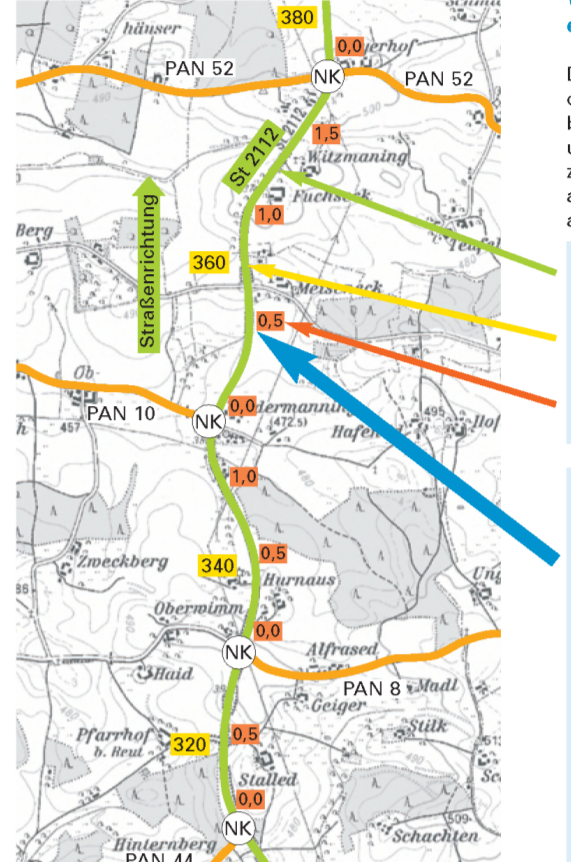

Legende

1. **Straßen**
2. Bundesautobahn mit Abschnittsnummer (inkl. Straßenrichtung) und Station
   - Bundesstraße mit Abschnittsnummer (inkl. Straßenrichtung) und Station
   - Staatsstraße mit Abschnittsnummer (inkl. Straßenrichtung) und Station
   - Kreisstraße mit Abschnittsnummer (inkl. Straßenrichtung) und Station
   - Staatsstraße in Gemeindebaust
   - Bundesstraße in Gemeindebaust
3. **Verwaltungsgrenzen**
4. Landkreis
   - Gemeindegrenze
5. **Other symbols:**
6. Nezknoten
   - Anschlussstellenname
   - Blattgrenze und Blattnummer der topographischen Karte 1:25.000

Bayerisches Staatsministerium für Wohnen, Bau und Verkehr

Landkreis Regen
(Staatliches Bauamt Passau)

Maßstab: 1:50.000

0 1 2 3 4 km

Datenquellen:
Geobasisdaten:
© Bayerische Vermessungsverwaltung
www.geobasis.bayern.de

Fachsystem:
 Bayerisches Straßeninformationssystem
Internet: www.baysis.bayern.de

Abschnittsnummernkarte
Erstellungsdatum: 09.05.2023