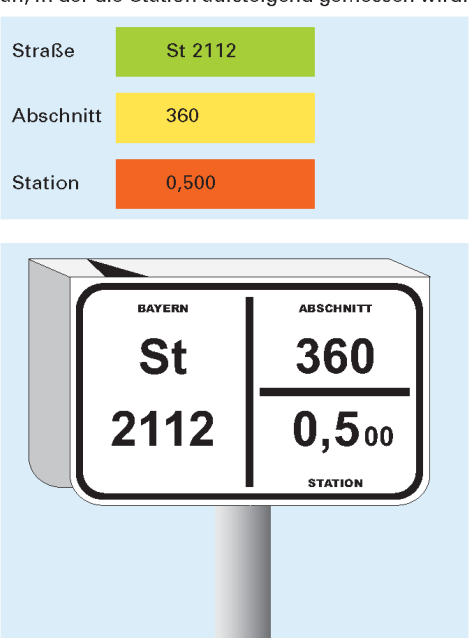

Legende

1. **Straßen**
2. Bundesautobahn mit Abschnittsnummer (inkl. Straßenrichtung) und Station
   - Bundesstraße mit Abschnittsnummer (inkl. Straßenrichtung) und Station
   - Staatsstraße mit Abschnittsnummer (inkl. Straßenrichtung) und Station
   - Kreisstraße mit Abschnittsnummer (inkl. Straßenrichtung) und Station
   - Staatsstraße in Gemeindebauzeit
   - Bundesstraße in Gemeindebauzeit
   - Netzknoten
   - Anschlussstellenname
   - Blattgrenze und Blattnummer der topographischen Karte 1:25.000
3. **Verwaltungsgrenzen**
4. Landkreis
   - Gemeindegrenze
   - Regierungsbezirk

Bayerisches Staatsministerium für Wohnen, Bau und Verkehr