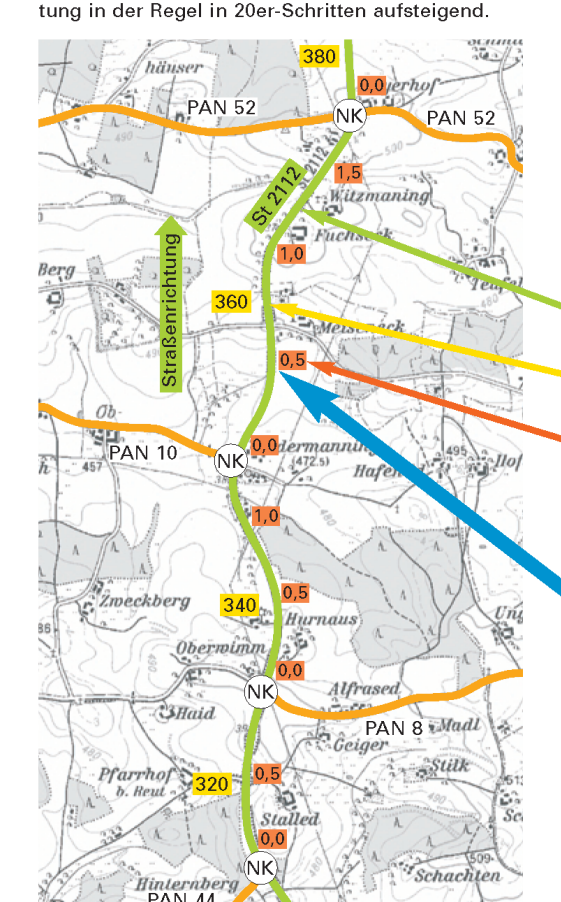

Was ist eine Station?