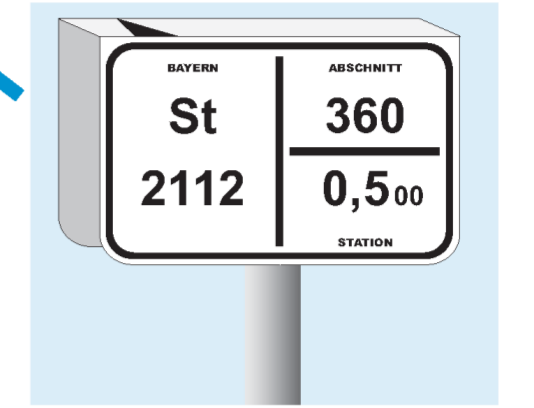

Legende

Straßen

- Bundesautobahn mit Abschnittsnummer (inkl. Straßenrichtung) und Station
- Bundesstraße mit Abschnittsnummer (inkl. Straßenrichtung) und Station
- Staatsstraße mit Abschnittsnummer (inkl. Straßenrichtung) und Station
- Kreisstraße mit Abschnittsnummer (inkl. Straßenrichtung) und Station
- Staatsstraße in Gemeindebaulast
- Bundesstraße in Gemeindebaulast
- Netzknoten
- Anschlussstellename
- Blattgrenze und Blattnummer der topographischen Karte 1: 25.000

Verwaltungsgrenzen

- Landkreis
- Gemeindegrenze
- Regierungsbezirk

Bayerisches Staatsministerium für Wohnen, Bau und Verkehr

Landkreis Augsburg (Stadt) (Staatliches Bauamt Augsburg)

Maßstab: 1:50.000

Datenquellen:
Geobasisdaten:
© Bayerische Vermessungsverwaltung
www.geodaten.bayern.de