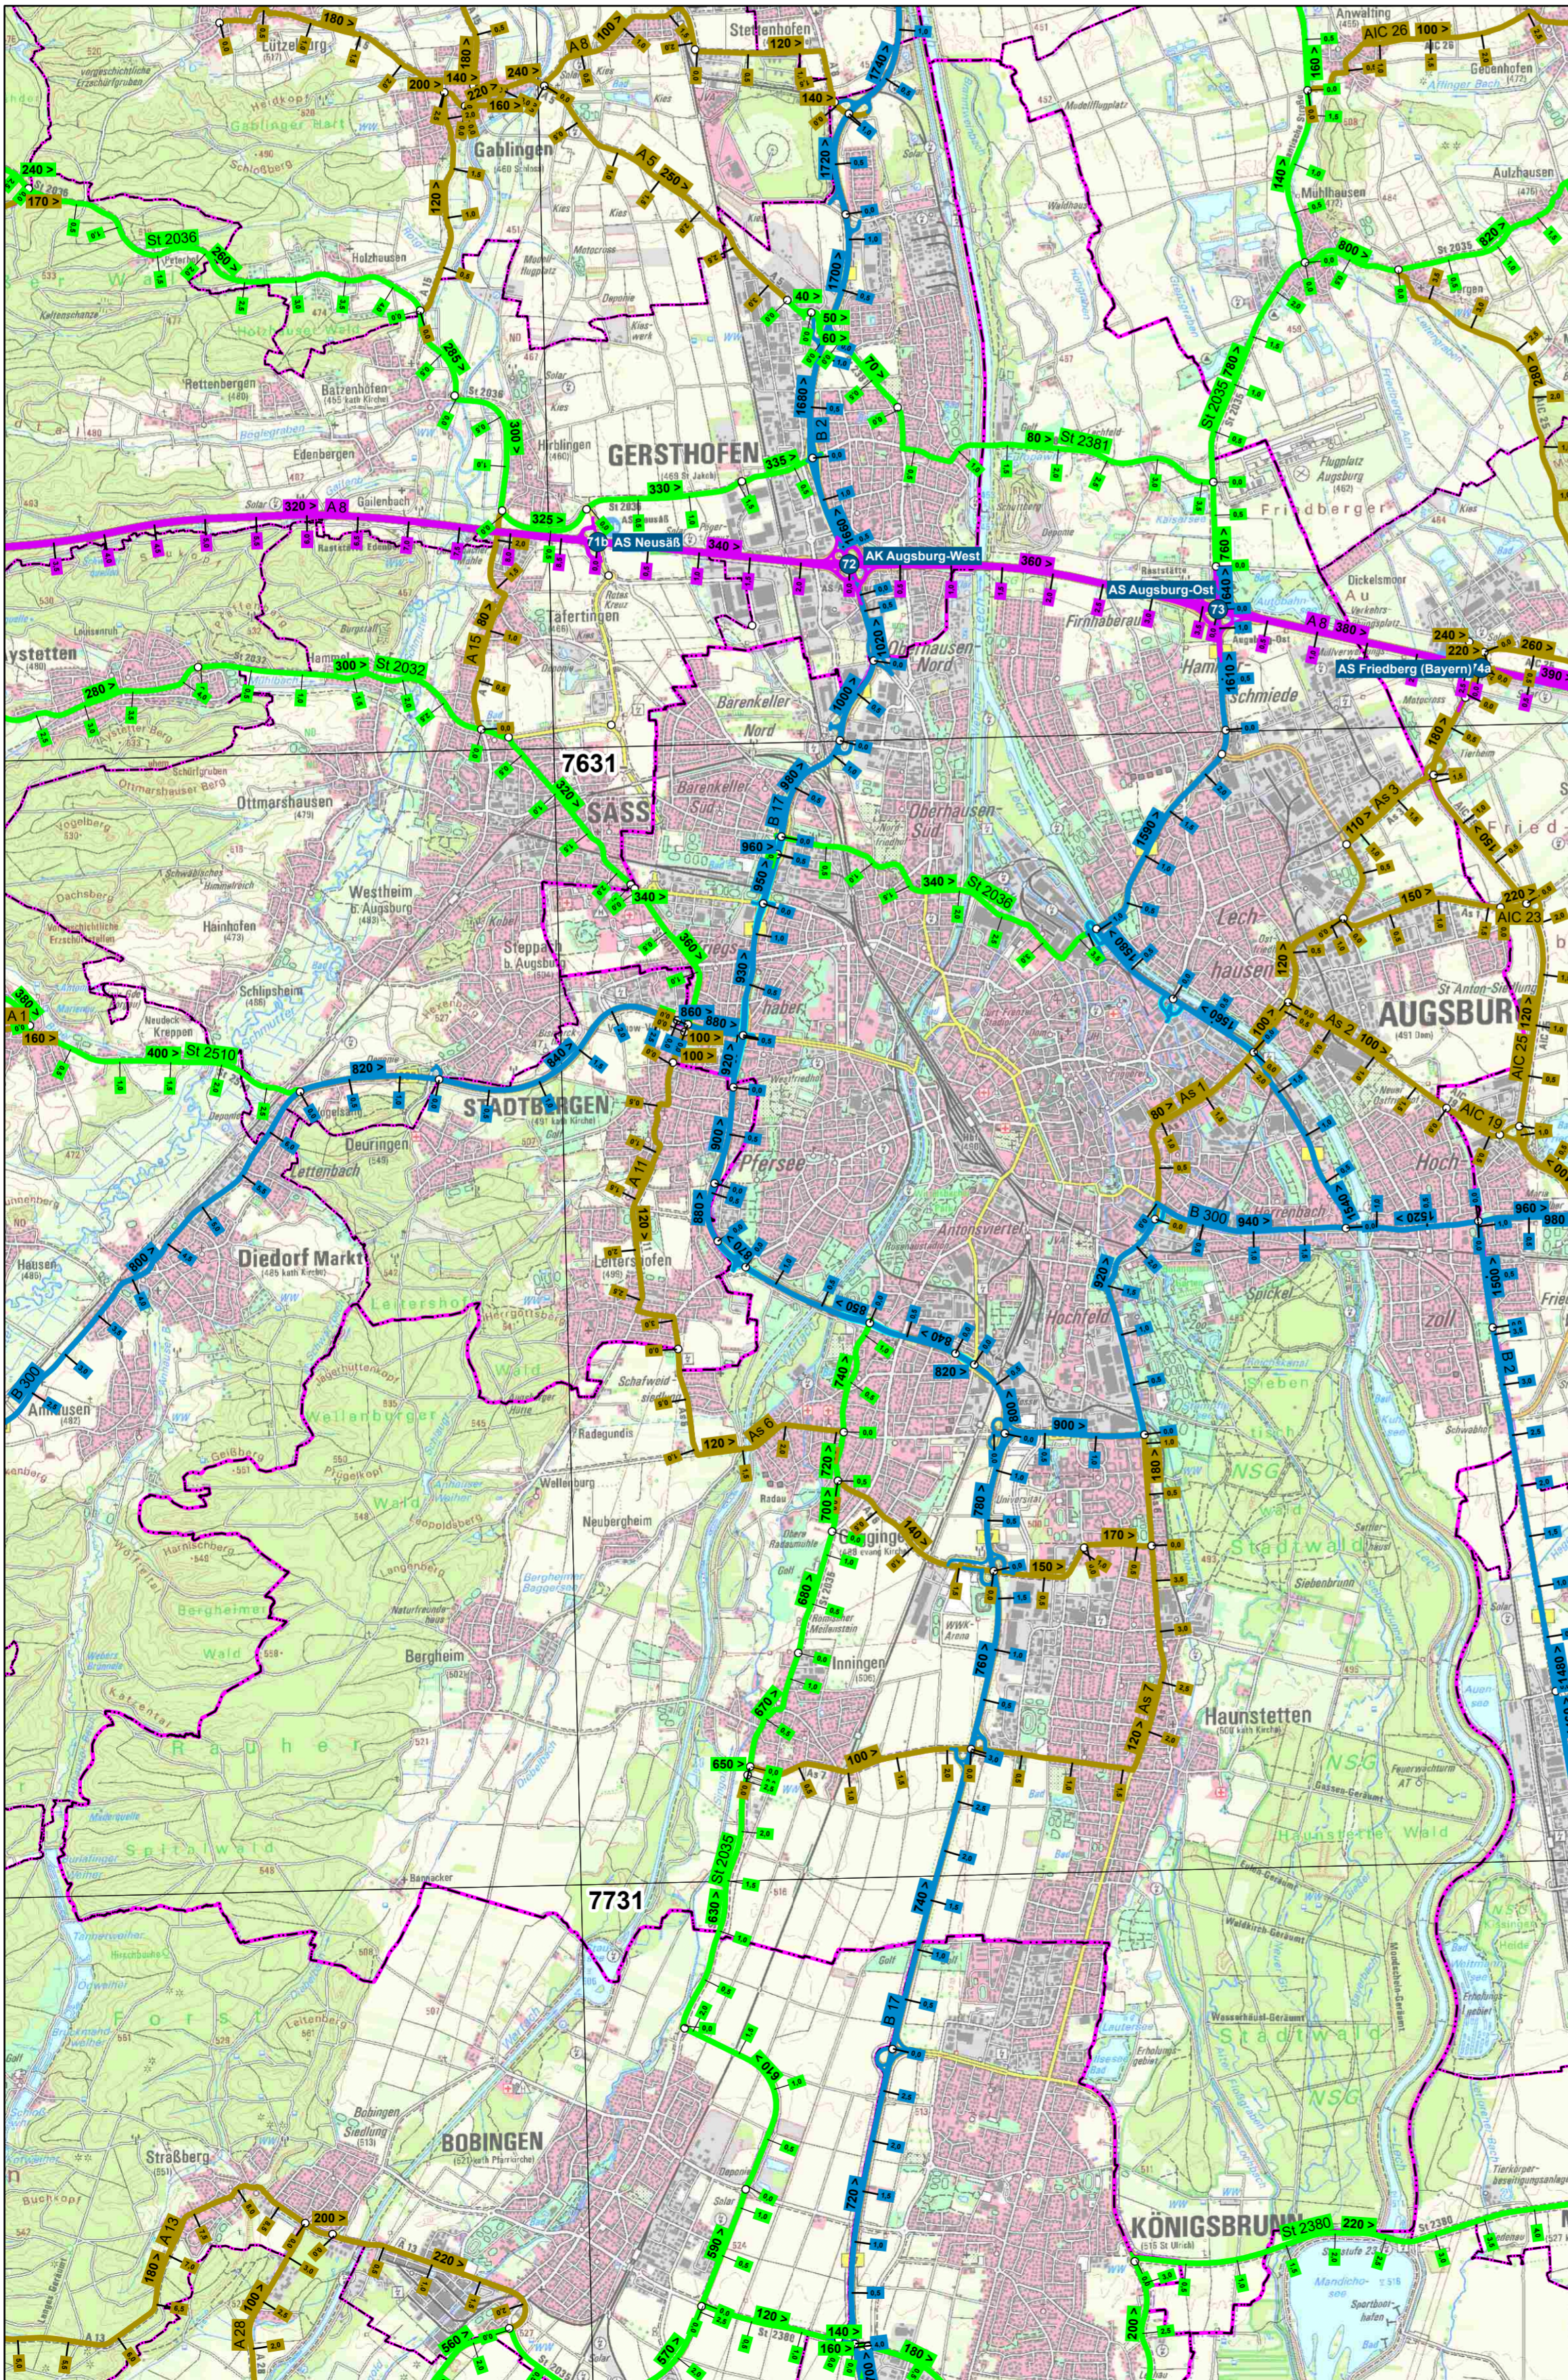

Legende

Straßen

- Bundesautobahn mit Abschnittsnummer (inkl. Straßenrichtung) und Station
- Bundesstraße mit Abschnittsnummer (inkl. Straßenrichtung) und Station
- Staatsstraße mit Abschnittsnummer (inkl. Straßenrichtung) und Station
- Kreisstraße mit Abschnittsnummer (inkl. Straßenrichtung) und Station
- Staatsstraße in Gemeindebaulast
- Bundesstraße in Gemeindebaulast
- Netzknoten
- Anschlussstellename
- Blattgrenze und Blattnummer der topographischen Karte 1: 25.000

Verwaltungsgrenzen

- Landkreis
- Gemeindegrenze
- Regierungsbezirk

Bayerisches Staatsministerium für Wohnen, Bau und Verkehr

Landkreis Augsburg (Stadt) (Staatliches Bauamt Augsburg)

Maßstab: 1:50.000

Datenquellen:
Geobasisdaten:
© Bayerische Vermessungsverwaltung
www.geodaten.bayern.de

Abschnittsnummernkarte Erstellungsdatum: 09.05.2023

Herausgeber: Bayerisches Staatsministerium für Wohnen, Bau und Verkehr
Franz-Josef-Strauß-Ring 4, 80539 München

Bearbeitung: Landesbaudirektion Bayern, Referat 72 - Zentralstelle
Straßeninformationssysteme, Schwere-Reiter-Str. 41, 80797 München