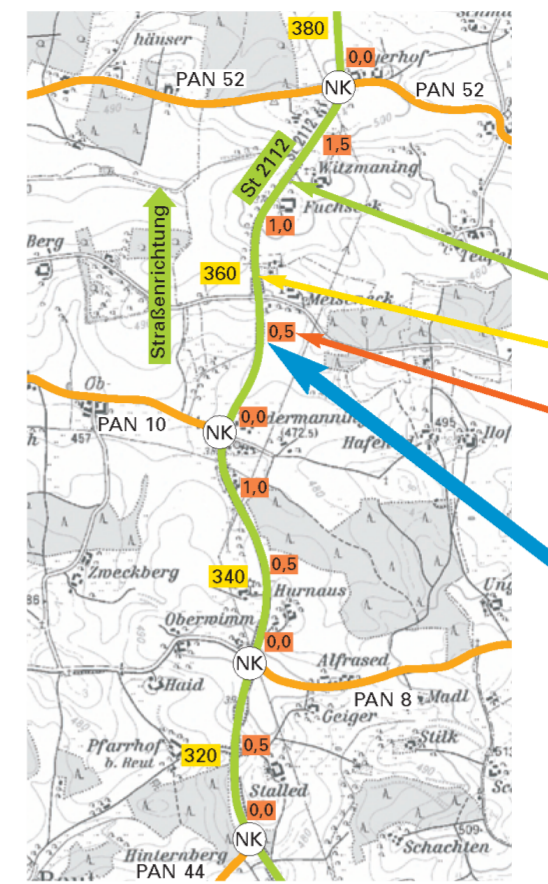

Was ist ein Abschnitt?

Was ist eine Station?

Was bedeuten die Angaben auf einem Stationszeichen?

Straße	St 2112
Abschnitt	360
Station	0,500